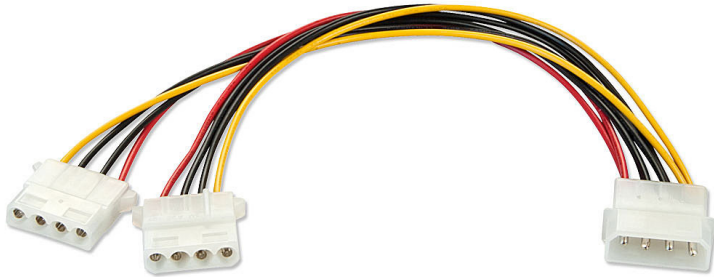

LINDY Câble Y pour 2*5,25, 0,25m

Prix du produit :

5,16 €

Codes produits :

Référence 33126L

EAN13 : 4002888331265

CUP : -

Galerie de produits :

Description brève du produit :

Lindy Câble "Y" pour 2*5,25", 0,25m, 0,25 m

Description du produit :

- 5,25" mâle à 2x 5,25" femelle
- Câble d'alimentation interne

Lindy Câble "Y" pour 2*5,25", 0,25m. Longueur de câble: 0,25 m