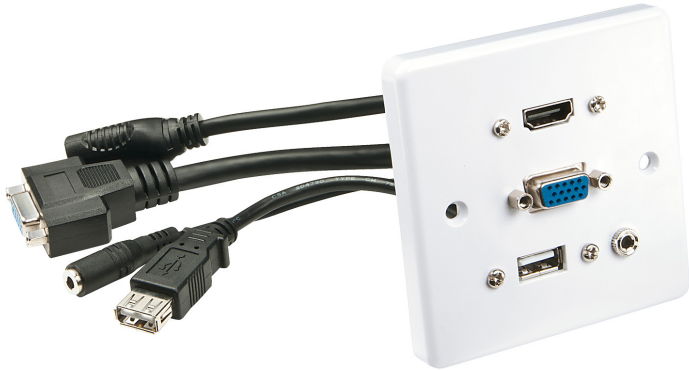

LINDY Prise murale VGA/HDMI/USB/Jack 3,5mm Stéréo

Prix du produit :

29,16 €

Codes produits :

Référence 60220L

EAN13 : 4002888602204

CUP : -

Galerie de produits :

Description brève du produit :

Lindy Prise murale VGA/HDMI/USB/Jack 3,5mm Stéréo, HDMI + VGA + USB A + 3.5mm, Blanc, Plastique, 86 mm, 86 mm

Description du produit :

Cette plaque murale AV spécifique fournit un ensemble de connexions et se fixe sur un boîtier 86x86mm ou un boîtier (avec découpages adaptés)

- L'entraxe des deux vis est de 60mm, adapté aux boîtiers muraux 86x86mm
- Façade en matière plastique, blanc, 86mm x 86mm x 35mm, avec deux vis de fixation
- Réservation de 30 mm de profondeur minimum à prévoir à l'arrière
- HDMI Type A femelle en façade et cordon court à l'intérieur en HDMI Type A femelle. Peut se combiner avec les câbles actifs ou les extenders/répéteurs LINDY HDMI
- VGA HD15 femelle en façade et cordon court à l'intérieur HD-15 femelle
- USB Type A en façade et cordon court Type A Buchse (attention à la longueur maximale des segments de câbles USB qui est de 5m ! Extension possible avec une rallonge active USB)
- Jack audio stéréo 3,5mm en façade et câble court en jack 3,5mm à l'intérieur

Lindy Prise murale VGA/HDMI/USB/Jack 3,5mm Stéréo. Type de douille: HDMI + VGA + USB A + 3.5mm. Couleur du produit: Blanc, Matériau du boîtier/corps: Plastique.

Largeur: 86 mm, Profondeur: 86 mm