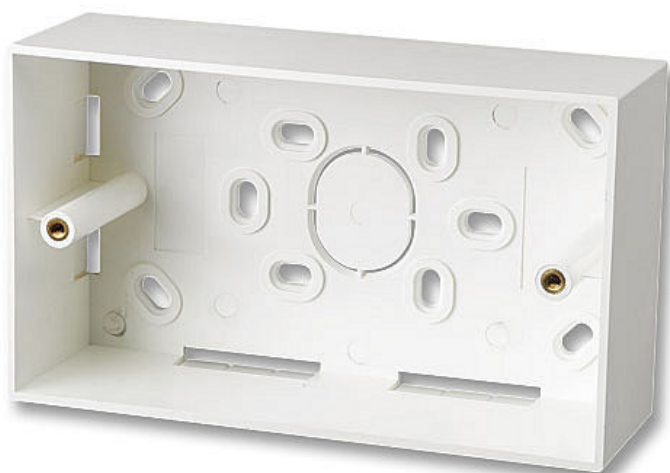

LINDY Boîte murale 146x86mm, en saillie

Prix du produit :

10,79 €

Codes produits :

Référence 60524L

EAN13 : 4002888605243

CUP : -

Galerie de produits :

Description brève du produit :

Lindy Boîte murale 146x86mm, en saillie, Blanc

Description du produit :

Boîte murale en saillie, acceptant des prises modulaires

- Boîte murale, à coupler avec la façade N° Art. 60542
- Dimensions: 146 x 86 x 47 mm
- Plastique, blanc, compatible RoHS et UL
- Ecartement des 2 vis de fixation de façade: 120,5 mm

Lindy Boîte murale 146x86mm, en saillie. Couleur du produit: Blanc