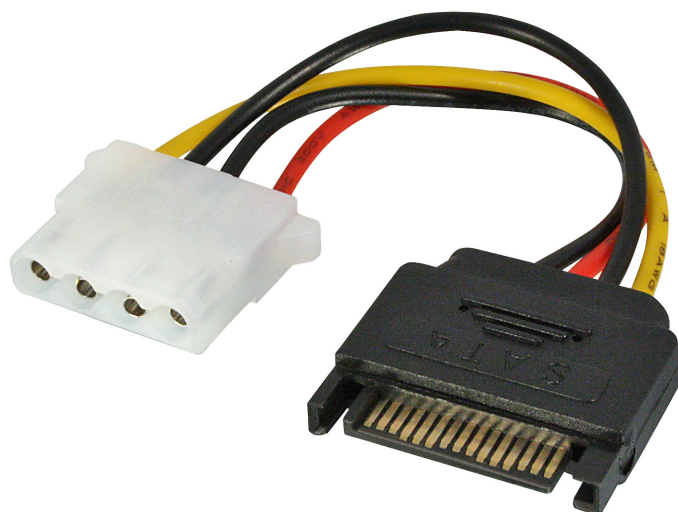

LINDY Câble adaptateur SATA 0.15m SATA vers Molex (LP4)

Prix du produit :

2,29 €

Codes produits :

Référence 70396L

EAN13 : 4002888703963

CUP : -

Galerie de produits :

Description brève du produit :

Lindy Câble adaptateur SATA 0.15m SATA vers Molex (LP4), Multicolore, Mâle, Femelle, Droit, Droit

Description du produit :

- Adaptateur d'alimentation SATA
- Adapte un connecteur SATA à un connecteur Molex (LP4)
- SATA 15 pins mâle vers Molex 5.25" (LP4) femelle
- Parfait pour les techniciens PC
- Garantie 10 ans

L'adaptateur d'alimentation Lindy permet de connecter un disque dur ou lecteur CD/DVD-ROM, équipé d'un connecteur Molex (LP4) à un ordinateur équipé d'une carte mère SATA.

Lindy Câble adaptateur SATA 0.15m SATA vers Molex (LP4). Couleur du produit: Multicolore, Genre de connecteur 1: Mâle, Genre de connecteur 2: Femelle