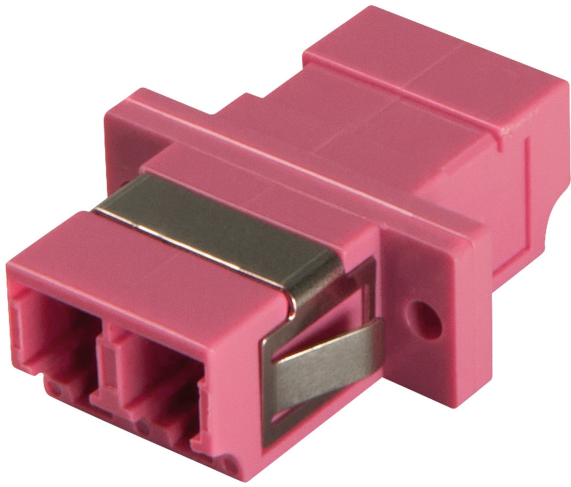

# LINDY Double femelle pour fibre optique LC

Prix du produit :

**2,99 €**

Codes produits :

Référence 70459L

EAN13 : 4002888704595

CUP : -

Galerie de produits :

**Description brève du produit :**

Lindy Double femelle pour fibre optique LC, LC, Rose

**Description du produit :**

- Double femelle pour fibre LC
- Multimode
- Ferrule en céramique
- Duplex
- Matière plastique avec verrouillage

Lindy Double femelle pour fibre optique LC. Connecteur(s): LC, Couleur du produit: Rose