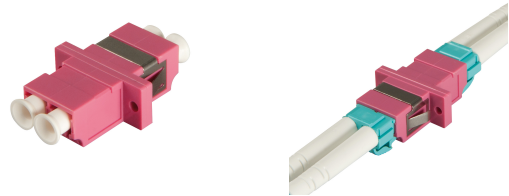

# LINDY Double femelle pour fibre optique LC

Prix du produit :

**2,99 €**

Codes produits :

Référence 70459L

EAN13 : 4002888704595

CUP : -

Galerie de produits :

**Description brève du produit :**

Lindy Double femelle pour fibre optique LC, LC, Rose

**Description du produit :**

- Double femelle pour fibre LC
- Multimode
- Ferrule en céramique
- Duplex
- Matière plastique avec verrouillage

Lindy Double femelle pour fibre optique LC. Connecteur(s): LC, Couleur du produit: Rose