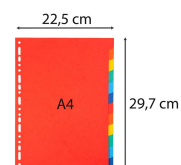

Intercal.a4 carte marbree 12 positions

Codes produits :

Référence 2012E

EAN13 : 3130630020127

CUP : -

Galerie de produits :

Description brève du produit :

Description du produit :