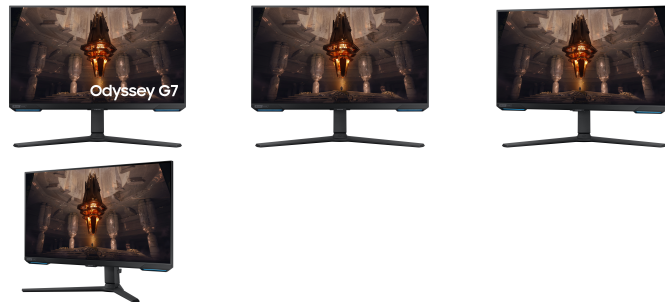

Moniteur 28 Samsung Odyssey G7 28 G70A UHD Gaming

Codes produits :

Référence TE796537

EAN13 : 8806094796537

CUP : -

Galerie de produits :

Description brève du produit :

Samsung 28" Odyssey G70A UHD Gaming, 71,1 cm (28"), 3840 x 2160 pixels, 4K Ultra HD, LED, 1 ms, Noir

Description du produit :

Des univers hyperréalistes sur votre écran

Résolution UHD & Dalle IPS

Découvrez chaque détail avec une netteté impressionnante. Avec une densité de pixels 4 fois supérieure à celle du FHD, appréciez des jeux comme vous ne l'avez jamais fait auparavant. Le panneau IPS garantit des couleurs claires et un angle de vision large de 178° pour une clarté optimale quel que soit le point de vue. Avec plus de pixels et une plus grande précision, les jeux sont plus proches de la réalité que jamais.

Samsung 28" Odyssey G70A UHD Gaming. Taille de l'écran: 71,1 cm (28"), Résolution de l'écran: 3840 x 2160 pixels, Type HD: 4K Ultra HD, Technologie d'affichage: LED, Temps de réponse: 1 ms, Format d'image: 16:9, Angle de vision horizontal: 178°, Angle de vision vertical: 178°. Haut-parleurs intégrés. Concentrateur USB intégré, Version du concentrateur USB: 3.2 Gen 1 (3.1 Gen 1). Montage VESA, Réglage de la hauteur. Couleur du produit: Noir