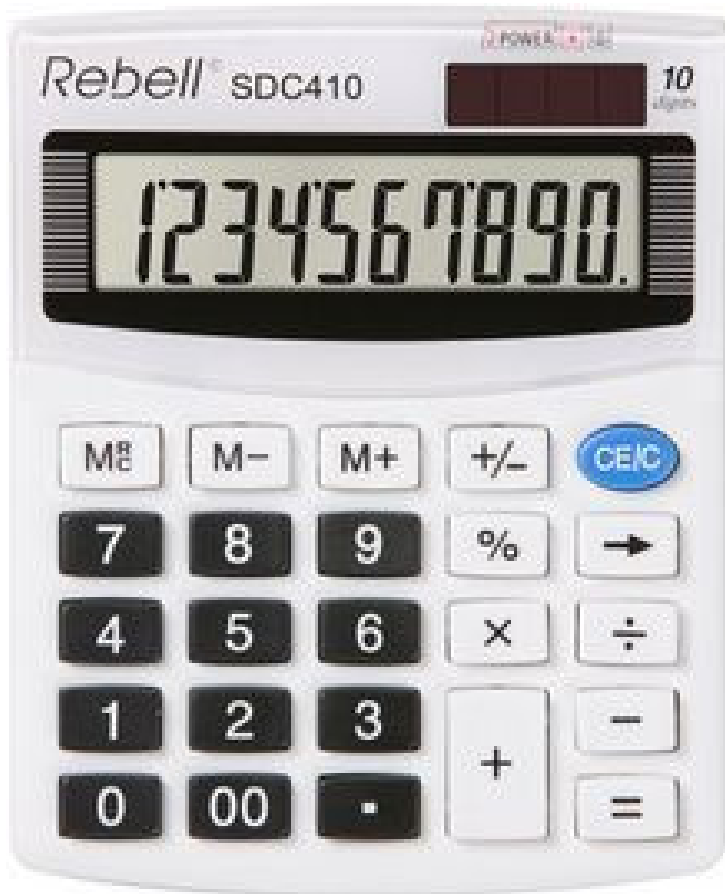

Rebell Calculatrice de bureau SDC 410, blanc

Prix du produit :

6,66 €

Codes produits :

Référence PA506177

EAN13 : 8595179506177

CUP : -

Galerie de produits :