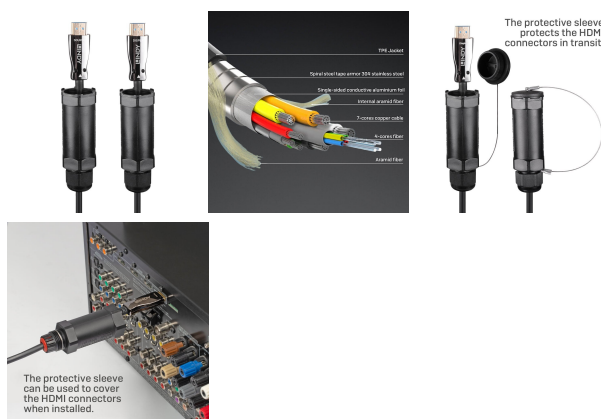

Description brève du produit :

Lindy Câble Blindé HDMI 8K60 Hybride Fibre Optique 15m, 15 m, HDMI Type A (Standard), HDMI Type A (Standard), 48 Gbit/s, Noir

Description du produit :

- Combine des câbles en cuivre et en fibre optique pour une solution de connectivité HDMI® hybride et longue distance
- Prend en charge les résolutions jusqu'à 4K@120Hz, 8K@60Hz
- Formats HDR, y compris Dolby Vision et HDR10+
- Fibres aramides et gaine spirale en acier en supplément, pour obtenir une structure de câble robuste et résistante
- Garantie de 2 ans

La gamme Lindy de câbles hybrides à fibres optiques blindées est une solution professionnelle pour étendre les signaux HDMI® sur de plus longues distances. La construction de ce câble hybride HDMI® extrêmement robuste comporte sous la gaine

du câble des fibres aramides et une enveloppe blindée supplémentaire, ce qui maintient une bonne flexibilité et une résistance élevée aux EMI et RFI. Ces câbles hybrides sont idéaux pour les installations audiovisuelles critiques et les installations professionnelles telles que les événements en direct et les salons professionnels.

Les connecteurs sont également extrêmement robustes avec des broches plaquées or, ils sont enfermés dans des manchons de protection spéciaux, protégés contre les dommages dus au transport.

La technologie interne fournit une amplification non compressée du signal HDMI®, permettant l'extension sur de longues distances du contenu HDMI® 8K, ce qui n'est tout simplement pas possible avec des câbles passifs.