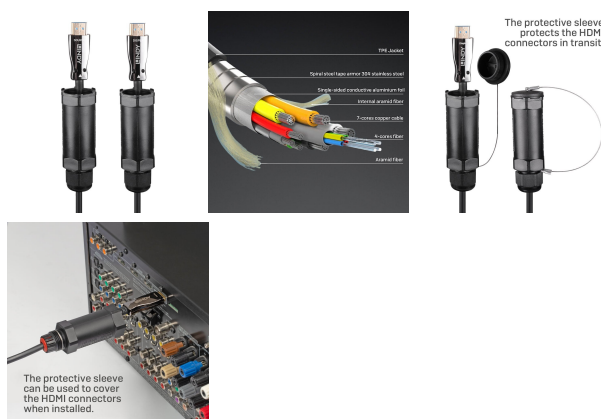

Description brève du produit :

Lindy Câble Blindé HDMI 8K60 Hybride Fibre Optique 20m, 20 m, HDMI Type A (Standard), HDMI Type A (Standard), 48 Gbit/s, Noir

Description du produit :

- Combine des câbles en cuivre et en fibre optique pour une solution de connectivité HDMI® hybride et longue distance
- Prend en charge les résolutions jusqu'à 4K@120Hz, 8K@60Hz
- Formats HDR, y compris Dolby Vision et HDR10+
- Fibres aramides et gaine spirale en acier en supplément, pour obtenir une structure de câble robuste et résistante
- Garantie de 2 ans

La gamme Lindy de câbles hybrides à fibres optiques blindées est une solution professionnelle pour étendre les signaux HDMI® sur de plus longues distances. La construction de ce câble hybride HDMI® extrêmement robuste comporte sous la gaine

du câble des fibres aramides et une enveloppe blindée supplémentaire, ce qui maintient une bonne flexibilité et une résistance élevée aux EMI et RFI. Ces câbles hybrides sont idéaux pour les installations audiovisuelles critiques et les installations professionnelles telles que les événements en direct et les salons professionnels.

Les connecteurs sont également extrêmement robustes avec des broches plaquées or, ils sont enfermés dans des manchons de protection spéciaux, protégés contre les dommages dus au transport.

La technologie interne fournit une amplification non compressée du signal HDMI®, permettant l'extension sur de longues distances du contenu HDMI® 8K, ce qui n'est tout simplement pas possible avec des câbles passifs.