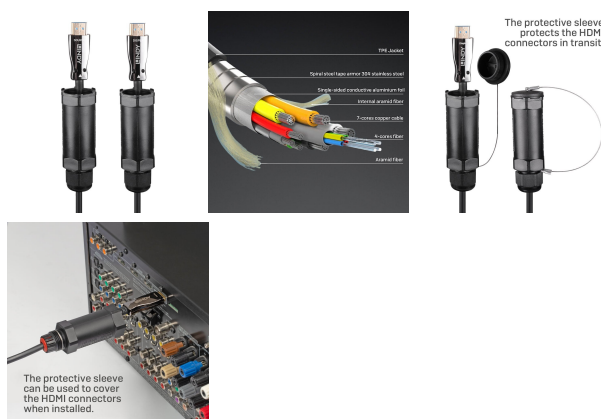

Description brève du produit :

Lindy Câble Blindé HDMI 8K60 Hybride Fibre Optique 30m, 30 m, HDMI Type A (Standard), HDMI Type A (Standard), 48 Gbit/s, Noir

Description du produit :

- Combine des câbles en cuivre et en fibre optique pour une solution de connectivité HDMI® hybride et longue distance
- Prend en charge les résolutions jusqu'à 4K@120Hz, 8K@60Hz
- Formats HDR, y compris Dolby Vision et HDR10+
- Fibres aramides et gaine spirale en acier en supplément, pour obtenir une structure de câble robuste et résistante
- Garantie de 2 ans

La gamme Lindy de câbles hybrides à fibres optiques blindées est une solution professionnelle pour étendre les signaux HDMI® sur de plus longues distances. La construction de ce câble hybride HDMI® extrêmement robuste comporte sous la gaine

du câble des fibres aramides et une enveloppe blindée supplémentaire, ce qui maintient une bonne flexibilité et une résistance élevée aux EMI et RFI. Ces câbles hybrides sont idéaux pour les installations audiovisuelles critiques et les installations professionnelles telles que les événements en direct et les salons professionnels.

Les connecteurs sont également extrêmement robustes avec des broches plaquées or, ils sont enfermés dans des manchons de protection spéciaux, protégés contre les dommages dus au transport.

La technologie interne fournit une amplification non compressée du signal HDMI®, permettant l'extension sur de longues distances du contenu HDMI® 8K, ce qui n'est tout simplement pas possible avec des câbles passifs.