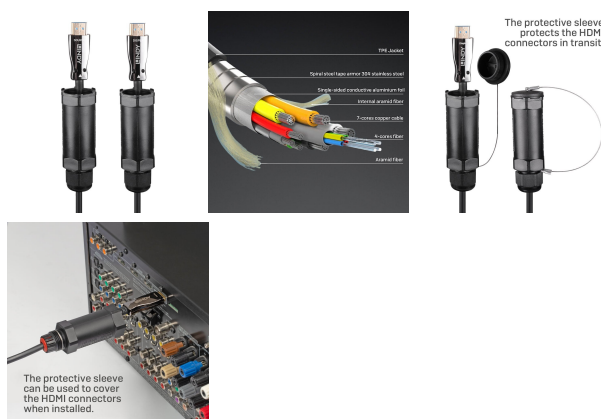

Description brève du produit :

Lindy Câble Blindé HDMI 8K60 Hybride Fibre Optique 50m, 50 m, HDMI Type A (Standard), HDMI Type A (Standard), 48 Gbit/s, Noir

Description du produit :

- Combine des câbles en cuivre et en fibre optique pour une solution de connectivité HDMI® hybride et longue distance
- Prend en charge les résolutions jusqu'à 4K@120Hz, 8K@60Hz
- Formats HDR, y compris Dolby Vision et HDR10+
- Fibres aramides et gaine spirale en acier en supplément, pour obtenir une structure de câble robuste et résistante
- Garantie de 2 ans

La gamme Lindy de câbles hybrides à fibres optiques blindées est une solution professionnelle pour étendre les signaux HDMI® sur de plus longues distances. La construction de ce câble hybride HDMI® extrêmement robuste comporte sous la gaine

La force de traction maximale prise en charge est de 100N avec une résistance à l'écrasement de 2000N. Avec un diamètre de 6mm, le câble est très fin bien que les fibres d'aramide et la gaine d'acier se trouvent sous la gaine TPE.

Les connecteurs sont également extrêmement robustes avec des broches plaquées or, ils sont enfermés dans des manchons de protection spéciaux, protégés contre les dommages dus au transport.

La technologie interne fournit une amplification non compressée du signal HDMI®, permettant l'extension sur de longues distances du contenu HDMI® 8K, ce qui n'est tout simplement pas possible avec des câbles passifs.