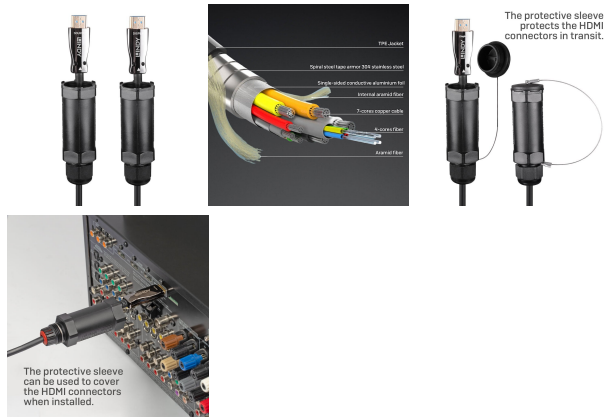

Description brève du produit :

Lindy Câble Blindé HDMI 8K60 Hybride Fibre Optique 70m, 70 m, HDMI Type A (Standard), HDMI Type A (Standard), 48 Gbit/s, Noir

Description du produit :

- ?Combine des câbles en cuivre et en fibre optique pour une solution de connectivité HDMI® hybride et longue distance
- Prend en charge les résolutions jusqu'à 4K@120Hz, 8K@60Hz
- Formats HDR, y compris Dolby Vision et HDR10+
- Fibres aramides et gaine spirale en acier en supplément, pour obtenir une structure de câble robuste et résistante
- Garantie de 2 ans

La gamme Lindy de câbles hybrides à fibres optiques blindées est une solution professionnelle pour étendre les signaux HDMI® sur de plus longues distances. La construction de ce câble hybride HDMI® extrêmement robuste comporte sous la gaine

du câble des fibres aramides et une enveloppe blindée supplémentaire, ce qui maintient une bonne flexibilité et une résistance élevée aux EMI et RFI. Ces câbles hybrides sont idéaux pour les installations audiovisuelles critiques et les installations professionnelles telles que les événements en direct et les salons professionnels.

La force de traction maximale prise en charge est de 100N avec une résistance à l'écrasement de 2000N. Avec un diamètre de 6mm, le câble est très fin bien que les fibres d'aramide et la gaine d'acier se trouvent sous la gaine TPE.