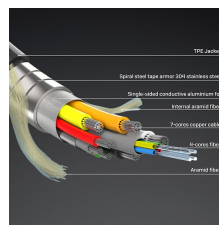

Description brève du produit :

Lindy Câble Blindé HDMI 8K60 Hybride Fibre Optique 100m, 100 m, HDMI Type A (Standard), HDMI Type A (Standard), 48 Gbit/s, Noir

Description du produit :

- Combine des câbles en cuivre et en fibre optique pour une solution de connectivité HDMI® hybride et longue distance
- Prend en charge les résolutions jusqu'à 4K@120Hz, 8K@60Hz
- Formats HDR, y compris Dolby Vision et HDR10+
- Fibres aramides et gaine spirale en acier en supplément, pour obtenir une structure de câble robuste et résistante
- Garantie de 2 ans

La gamme Lindy de câbles hybrides à fibres optiques blindées est une solution professionnelle pour étendre les signaux HDMI® sur de plus longues distances. La construction de ce câble hybride HDMI® extrêmement robuste comporte sous la gaine du câble des fibres aramides et une enveloppe blindée supplémentaire, ce qui maintient une bonne flexibilité et une résistance élevée aux EMI et RFI. Ces câbles hybrides sont idéaux pour les installations audiovisuelles critiques et les installations professionnelles telles que les événements en direct et les salons professionnels.

La force de traction maximale prise en charge est de 100N avec une résistance à l'écrasement de 2000N. Avec un diamètre de 6mm, le câble est très fin bien que les fibres d'aramide et la gaine d'acier se trouvent sous la gaine TPE.

Les connecteurs sont également extrêmement robustes avec des broches plaquées or, ils sont enfermés dans des manchons de protection spéciaux, protégés contre les dommages dus au transport.

La technologie interne fournit une amplification non compressée du signal HDMI®, permettant l'extension sur de longues distances du contenu HDMI® 8K, ce qui n'est tout simplement pas possible avec des câbles passifs.