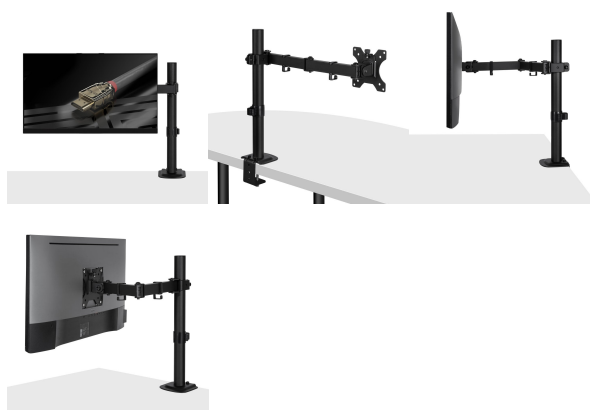

LINDY Support d'affichage réglable simple - Noir

Prix du produit :

37,49 €

Codes produits :

Référence 40710L

EAN13 : 4002888407106

CUP : -

Galerie de produits :

Description brève du produit :

Lindy Support d'écran réglable simple - Noir, 8 kg, 33 cm (13"), 81,3 cm (32"), 75 x 75 mm, 100 x 100 mm, Noir

Description du produit :

- Fixe un moniteur à écran unique à un poste de travail pour créer une expérience visuelle optimale
- Gestion intégrée des câbles permettant de créer un poste de travail propre et bien rangé
- Installation facile en serrant la pince en C fournie sur n'importe quel bureau
- Conforme aux normes VESA 75x75 et 100x100mm
- Garantie de 2 ans

Améliorez votre espace de travail avec le support de moniteur fixe Lindy, une fusion parfaite entre un design élégant et une fonctionnalité pratique. Conforme aux normes VESA 75x75mm et 100x100mm, ce support est compatible avec une large gamme de

moniteurs, garantissant une adaptation parfaite à votre installation. La conception de la projection réglable permet de maintenir votre moniteur à proximité du bureau, ce qui optimise l'espace et offre une expérience de visionnage ergonomique qui réduit la fatigue pendant les longues heures de travail. Fabriqué à partir de matériaux de première qualité, ce support offre une stabilité exceptionnelle, maintenant solidement votre écran en place, même lors des tâches les plus exigeantes.