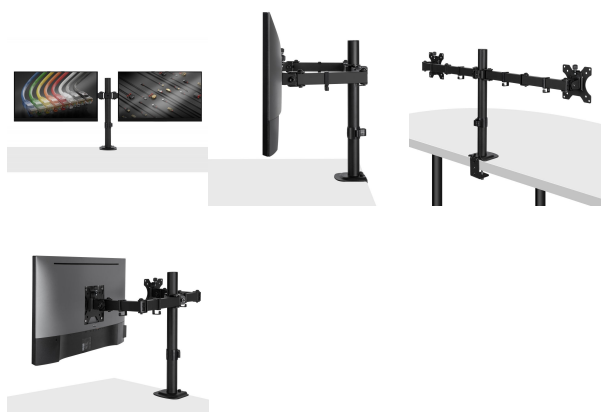

LINDY Support d'écran double fixe et ajustable - Noir

Prix du produit :

49,16 €

Codes produits :

Référence 40711L

EAN13 : 4002888407113

CUP : -

Galerie de produits :

Description brève du produit :

Lindy Support d'écran double fixe et ajustable - Noir, 8 kg, 33 cm (13"), 81,3 cm (32"), 75 x 75 mm, 100 x 100 mm, Noir

Description du produit :

- Permet de fixer jusqu'à deux moniteurs sur un poste de travail, afin de créer une expérience visuelle optimale.
- La gestion intégrée des câbles permet de créer un poste de travail propre et bien rangé.
- Installation facile en serrant la pince en C fournie sur n'importe quel bureau
- Conforme aux normes VESA 75x75 et 100x100mm
- Garantie de 2 ans

Améliorez votre espace de travail avec le Lindy Dual Fixed Adjustable Desk Monitor Mount, une fusion parfaite entre un design élégant et une fonctionnalité pratique. Conforme aux normes VESA 75x75mm x 100x100mm, ce support est compatible avec une large gamme de moniteurs, garantissant une adaptation parfaite à votre installation.

La conception de la projection réglable permet de maintenir votre moniteur à proximité du bureau, ce qui optimise l'espace et offre une expérience de visionnage ergonomique qui réduit la fatigue pendant les longues heures de travail. Fabriqué à partir de matériaux de première qualité, ce support offre une stabilité exceptionnelle, maintenant solidement votre écran en place, même lors des tâches les plus exigeantes.