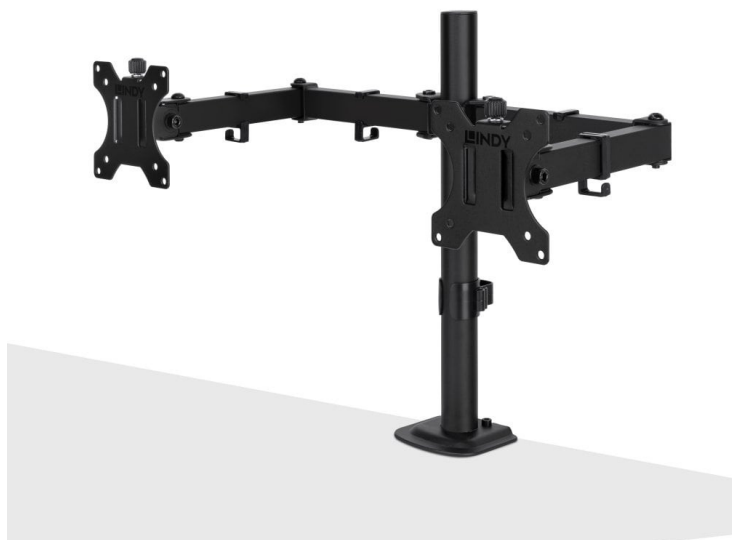

LINDY Support d'écran double fixe et ajustable - Noir

Prix du produit :

49,16 €

Codes produits :

Référence 40711L

EAN13 : 4002888407113

CUP : -

Galerie de produits :

Description brève du produit :

Lindy Support d'écran double fixe et ajustable - Noir, 8 kg, 33 cm (13"), 81,3 cm (32"), 75 x 75 mm, 100 x 100 mm, Noir

Description du produit :

- Permet de fixer jusqu'à deux moniteurs sur un poste de travail, afin de créer une expérience visuelle optimale.
- La gestion intégrée des câbles permet de créer un poste de travail propre et bien rangé.
- Installation facile en serrant la pince en C fournie sur n'importe quel bureau
- Conforme aux normes VESA 75x75 et 100x100mm
- Garantie de 2 ans

Améliorez votre espace de travail avec le Lindy Dual Fixed Adjustable Desk Monitor Mount, une fusion parfaite entre un design élégant et une fonctionnalité pratique. Conforme aux normes VESA 75x75mm x 100x100mm, ce support est compatible avec une large gamme de moniteurs, garantissant une adaptation parfaite à votre installation.

La conception de la projection réglable permet de maintenir votre moniteur à proximité du bureau, ce qui optimise l'espace et offre une expérience de visionnage ergonomique qui réduit la fatigue pendant les longues heures de travail. Fabriqué à partir de matériaux de première qualité, ce support offre une stabilité exceptionnelle, maintenant solidement votre écran en place, même lors des tâches les plus exigeantes.