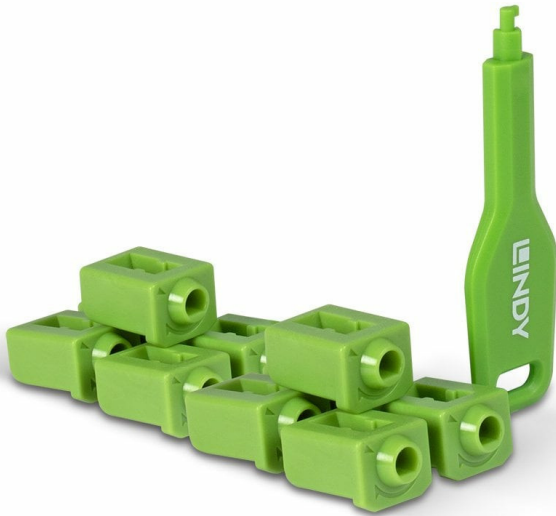

# LINDY Verrous de ports SFP, 10 pièces avec clé, Vert

Prix du produit :

**54,99 €**

Codes produits :

Référence 47912L

EAN13 : 4002888479127

CUP : -

Galerie de produits :

## Description brève du produit :

Lindy Verrous de ports SFP, 10 pièces avec clé, Vert, Bloqueur de port + clé, SFP, Vert, Acrylonitrile-Butadiène-Styrène (ABS), 10 pièce(s), Sac en polyéthylène

Avec la clé de blocage de port SFP Lindy, l'utilisateur peut rapidement bloquer les ports SFP ouverts et empêcher facilement les utilisateurs de connecter des câbles, des appareils ou d'insérer des objets étrangers sans autorisation. Cela permet de protéger contre l'accès non autorisé à un réseau ou à un système, ainsi que d'empêcher les dommages involontaires ou malveillants sur les ports. Il peut également servir de repère visuel, en indiquant les ports inactifs ou déconnectés, ce qui est idéal dans les écoles, les bureaux ou d'autres environnements du secteur public.

Lindy Verrous de ports SFP, 10 pièces avec clé, Vert. Type de produit: Bloqueur de port + clé, Ports/emplacements compatibles: SFP, Couleur du produit: Vert. Largeur: 20 mm, Profondeur: 74,5 mm, Hauteur: 5,9 mm