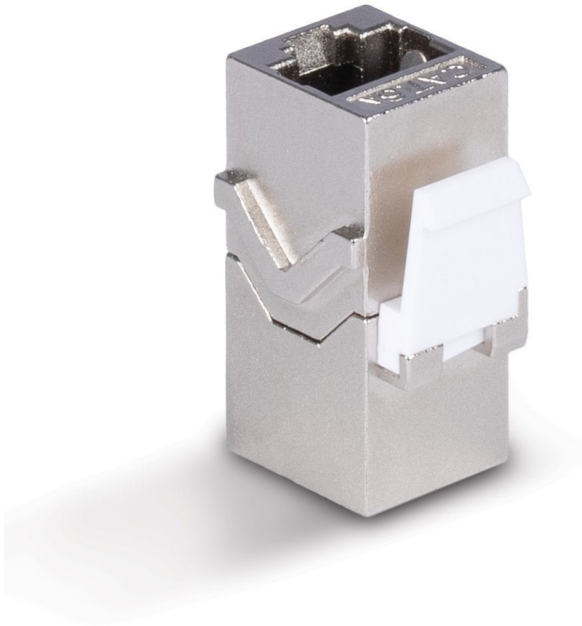

# LINDY CAT 6A Coupleur femelle Keystone

Prix du produit :

**4,29 €**

Codes produits :

Référence 60188L

EAN13 : 4002888601887

CUP : -

Galerie de produits :

## Description brève du produit :

Lindy CAT 6A Coupleur femelle Keystone, Plat, Métallique, RJ-45, RJ-45, Femelle, Femelle

## Description du produit :

- Coupleur qui connecte deux câbles réseau ensemble pour augmenter la distance de connexion
- Se branche simplement entre deux câbles réseau
- Prise en charge jusqu'à 500Mhz
- Contacts plaqués or
- Garantie 2 ans

Lindy CAT 6A Coupleur femelle Keystone. Type de construction: Plat, Couleur du produit: Métallique, Connecteur 1: RJ-45. Largeur: 33 mm, Profondeur: 15 mm, Hauteur:

15 mm. Quantité: 1 pièce(s)